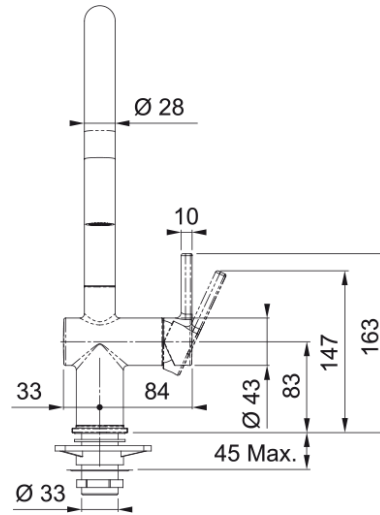

Tap Active J pull down 2 jets CHR | 115.0653.401

Tap Active J pull down 2 jets chrome

Produkto informacija

Išpylimo angos versija	J - Išpylimo anga
Spalva	Chromo
Medžiagos tipas	Žalvaris
Lankst. ištrauk. žarnos medž.	Nailonas pilkos spalvos
Dušo medžiaga	Žalvaris

Matmenys

Bendras aukštis	388.0
Maišytuvo skylės skersmuo	35 mm
Kasetės matmenys	35 mm

Montavimas

Tvirtinimo tipas	Svirtelė
Vandens tiekimo žarnos jungtis	3/8"
Vandens tiekimo žarnos ilgis	450 mm

Produktų specifikacija

Slėgis	Aukštas slėgis
Versija	Su perj. dušeliu
Maišytuvo veikimas	Šoninė svirtis
Maišytuvo pasukimas	180°
Miks.vandens srautas (3bar)	8.3

Produkto aprašymas

Prekės ženklas	FRANKE
Produktų šeima	Maris
Modelio serija	Active