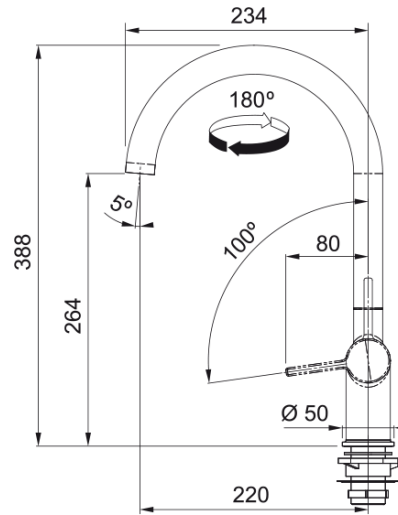

Tap Active J swivel spout CHR | 115.0653.395

Tap Active J swivel spout chrome

Produkto informacija

Išpylimo angos versija J - Išpylimo anga

Spalva Chromo

Medžiagos tipas Žalvaris

Matmenys

Maišytuvo skylės skersmuo 35 mm

Kasetės matmenys 35 mm

Bendras aukštis 388.0

Montavimas

Tvirtinimo tipas Svirtelė

Vandens tiekimo žarnos jungtis 3/8"

Vandens tiekimo žarnos ilgis 450 mm

Produktų specifikacija

Slėgis Aukštas slėgis

Versija Fiksuotu snapu

Maišytuvo veikimas Šoninė svirtis

Maišytuvo pasukimas 180°

Miks.vandens srautas (3bar) 8.3

Produkto aprašymas

Prekės ženklas FRANKE

Produktų šeima Maris

Modelio serija Active