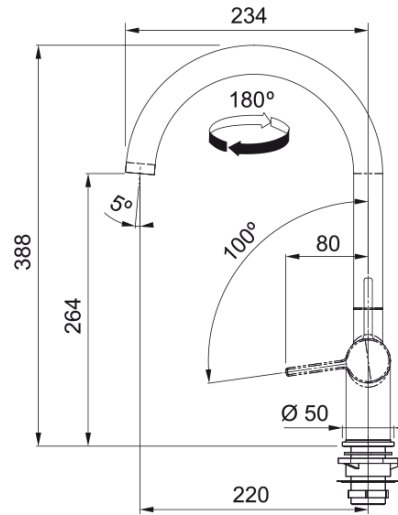

## Tap Active J swivel spout CHR | 115.0653.395

Tap Active J swivel spout chrome

### Matmenys

Bendras aukštis 388.0

Maišytuvo skylės skersmuo 35 mm

Kasetės matmenys 35 mm

### Montavimas

Tvirtinimo tipas Svirtelė

Vandens tiekimo žarnos jungtis 3/8"

Vandens tiekimo žarnos ilgis 450 mm

### Produktų specifikacija

Slėgis Aukštas slėgis

Versija Fiksuotu snapu

Maišytuvo veikimas Šoninė svirtis

Maišytuvo pasukimas 180°

Miks.vandens srautas (3bar) 8.3