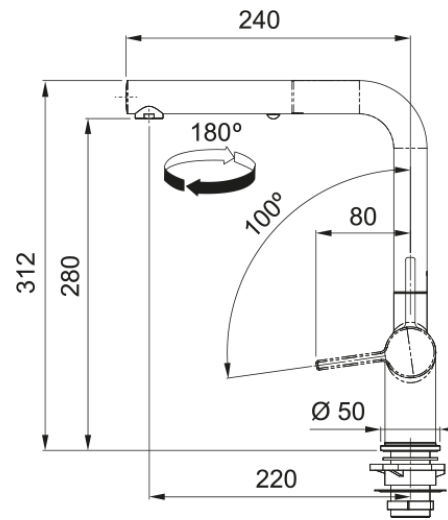

Tap Active L pull out 2 jets CHR/PW | 115.0653.387

Tap Active L pull out 2 chrome/polar white

Produkto informacija

Išpylimo angos versija	L - Išpylimo anga
Spalva	Poliarinė balta
Medžiagos tipas	Žalvaris
Lankst. ištrauk. žarnos medž.	Nailonas pilkos spalvos
Dušo medžiaga	Žalvaris

Matmenys

Bendras aukštis	312.0
Maišytuvo skylės skersmuo	35 mm
Kasetės matmenys	35 mm

Montavimas

Tvirtinimo tipas	Svirtelė
Vandens tiekimo žarnos jungtis	3/8"
Vandens tiekimo žarnos ilgis	450 mm

Produktų specifikacija

Slėgis	Aukštas slėgis
Versija	Su perj. dušeliu
Maišytuvo veikimas	Šoninė svirtis
Maišytuvo pasukimas	180°
Miks.vandens srautas (3bar)	7.5

Produkto aprašymas

Prekės ženklas	FRANKE
Produktų šeima	Maris
Modelio serija	Active