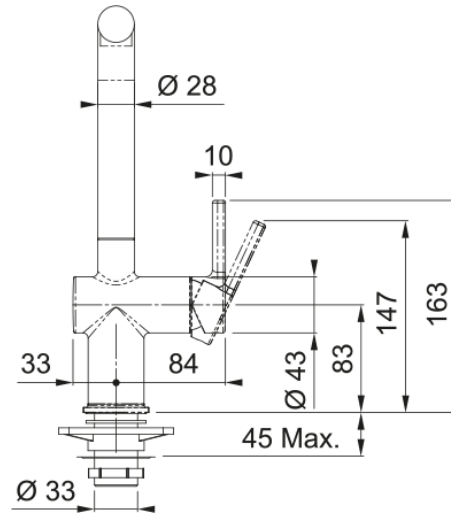

Tap Active L swivel spout CHR/ST | 115.0653.374

Tap Active L swivel spout chrome/stone grey

Produkto informacija

Išpylimo angos versija L - Išpylimo anga

Spalva Akmens pilka

Medžiagos tipas Žalvaris

Matmenys

Maišytuvo skylės skersmuo 35 mm

Kasetės matmenys 35 mm

Bendras aukštis 312.0

Montavimas

Tvirtinimo tipas Svirtelė

Vandens tiekimo žarnos jungtis 3/8"

Vandens tiekimo žarnos ilgis 450 mm

Produktų specifikacija

Slėgis Aukštas slėgis

Versija Fiksuotu snapu

Maišytuvo veikimas Šoninė svirtis

Maišytuvo pasukimas 180°

Miks.vandens srautas (3bar) 8.3

Produkto aprašymas

Prekės ženklas FRANKE

Produktų šeima Maris