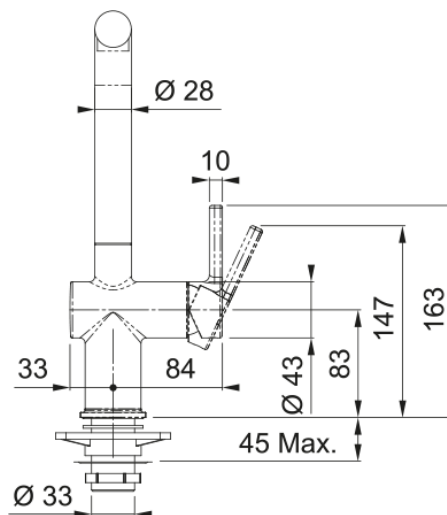

Tap Active L swivel spout CHR/ST | 115.0653.374

Tap Active L swivel spout chrome/stone grey

Produkto informacija

Išpylimo angos versija	L - Išpylimo anga
Spalva	Akmens pilka
Medžiagos tipas	Žalvaris

Matmenys

Bendras aukštis	312.0
Maišytuvo skylės skersmuo	35 mm
Kasetės matmenys	35 mm

Montavimas

Tvirtinimo tipas	Svirtelė
Vandens tiekimo žarnos jungtis	3/8"
Vandens tiekimo žarnos ilgis	450 mm

Produktų specifikacija

Slėgis	Aukštas slėgis
Versija	Fiksuotu snapu
Maišytuvo veikimas	Šoninė svirtis
Maišytuvo pasukimas	180°
Miks.vandens srautas (3bar)	8.3

Produkto aprašymas

Prekės ženklas	FRANKE
Produktų šeima	Maris
Modelio serija	Active