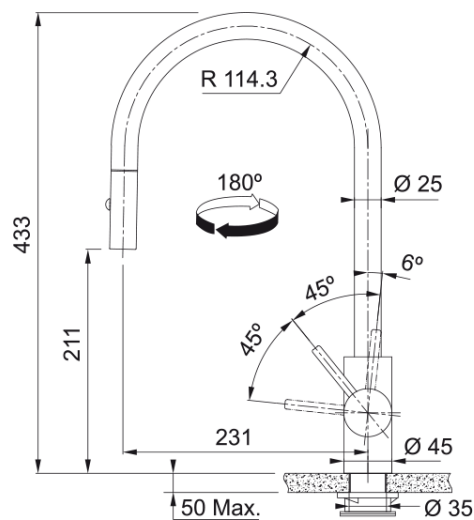

Tap Eos Neo J Pull Down Side HP CP | 115.0628.254

Tap Eos Neo Pull down spray, side lever, high pressure, stainless steel, copper

Produkto informacija

Išpylimo angos versija	J - Išpylimo anga
Spalva	Vario
Medžiagos tipas	Nerūdijantis plienas 304
Lankst. ištrauk. žarnos medž.	Nailonas juodas
Dušo medžiaga	Nerūdijantis plienas

Matmenys

Bendras aukštis	433.0
Maišytuvo skylės skersmuo	35 mm
Kasetės matmenys	35 mm

Montavimas

Tvirtinimo tipas	Svirtelė
Vandens tiekimo žarnos jungtis	3/8"
Vandens tiekimo žarnos ilgis	450 mm

Produktų specifikacija

Slėgis	Aukštas slėgis
Versija	Su perj. dušeliu
Maišytuvo veikimas	Šoninė svirtis
Maišytuvo pasukimas	180°
Miks.vandens srautas (3bar)	9.17

Produkto aprašymas

Prekės ženklas	FRANKE
Produktų šeima	Maris
Modelio serija	Eos Neo