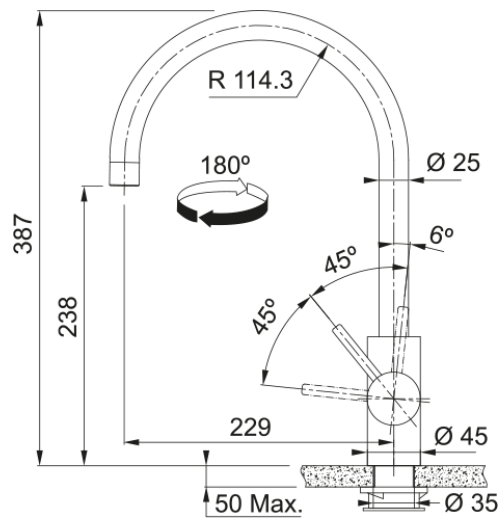

Tap Eos Neo Swivel Side HP CP | 115.0628.251

Tap Eos Neo Swivel spout, side lever, high pressure, stainless steel, copper

Produkto informacija

Išpylimo angos versija	J - Išpylimo anga
Spalva	Vario
Medžiagos tipas	Nerūdijantis plienas 304

Matmenys

Bendras aukštis	387.0
Maišytuvo skylės skersmuo	35 mm
Kasetės matmenys	35 mm

Montavimas

Tvirtinimo tipas	Svirtelė
Vandens tiekimo žarnos jungtis	3/8"
Vandens tiekimo žarnos ilgis	450 mm

Produktų specifikacija

Slėgis	Aukštas slėgis
Versija	Fiksuotu snapu
Maišytuvo veikimas	Šoninė svirtis
Maišytuvo pasukimas	180°
Miks.vandens srautas (3bar)	12.06

Produkto aprašymas

Prekės ženklas	FRANKE
Produktų šeima	Maris
Modelio serija	Eos Neo