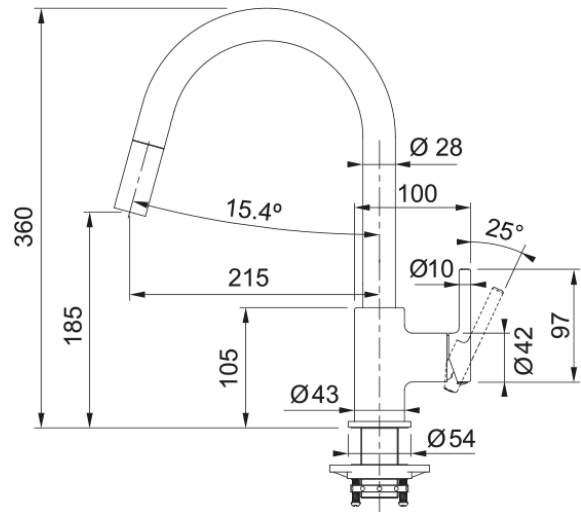

Tap Lina J pull down side HP OA | 115.0626.083

Tap Lina J pull down side lever HP Oatmeal

Produkto informacija

Išpylimo angos versija	J - Išpylimo anga
Spalva	Smėlio spalvos
Medžiagos tipas	Žalvaris
Lankst. ištrauk. žarnos medž.	Nailonas juodas
Dušo medžiaga	Plastikas

Matmenys

Bendras aukštis	360.0
Maišytuvo skylės skersmuo	35 mm
Kasetės matmenys	35 mm

Montavimas

Tvirtinimo tipas	Svirtelė
Vandens tiekimo žarnos jungtis	3/8"
Vandens tiekimo žarnos ilgis	470 mm

Produktų specifikacija

Slėgis	Aukštas slėgis
Versija	Su ištraukiama žarna
Maišytuvo veikimas	Šoninė svirtis
Maišytuvo pasukimas	360°
Miks.vandens srautas (3bar)	8.25

Produkto aprašymas

Prekės ženklas	FRANKE
Produktų šeima	Smart
Modelio serija	Lina