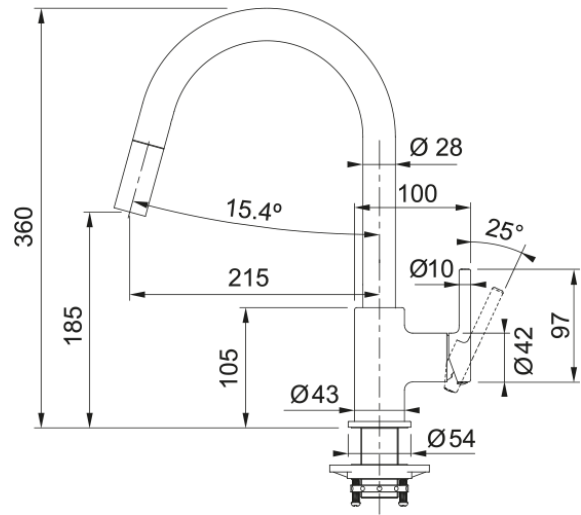

# Tap Lina J pull down side HP PW | 115.0626.081

Tap Lina J pull down side lever HP Polar White

## Matmenys

Bendras aukštis	360.0
Maišytuvo skylės skersmuo	35 mm
Kasetės matmenys	35 mm

## Montavimas

Tvirtinimo tipas	Svirtelė
Vandens tiekimo žarnos jungtis	3/8"
Vandens tiekimo žarnos ilgis	470 mm

## Produktų specifikacija

Slėgis	Aukštas slėgis
Versija	Su ištraukiama žarna
Maišytuvo veikimas	Šoninė svirtis
Maišytuvo pasukimas	360°
Miks.vandens srautas (3bar)	8.25