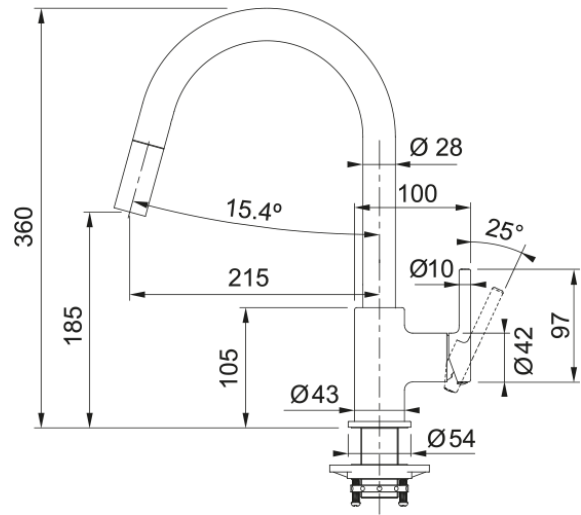

## Tap Lina J pull down side HP ON | 115.0626.055

Tap Lina pull down nozzle swivel side HP Onyx

### Matmenys

Bendras aukštis	360.0
Maišytuvo skylės skersmuo	35 mm
Kasetės matmenys	35 mm

### Montavimas

Tvirtinimo tipas	Svirtelė
Vandens tiekimo žarnos jungtis	3/8"
Vandens tiekimo žarnos ilgis	470 mm

### Produktų specifikacija

Slėgis	Aukštas slėgis
Versija	Su ištraukiama žarna
Maišytuvo veikimas	Šoninė svirtis
Maišytuvo pasukimas	360°
Miks.vandens srautas (3bar)	8.25