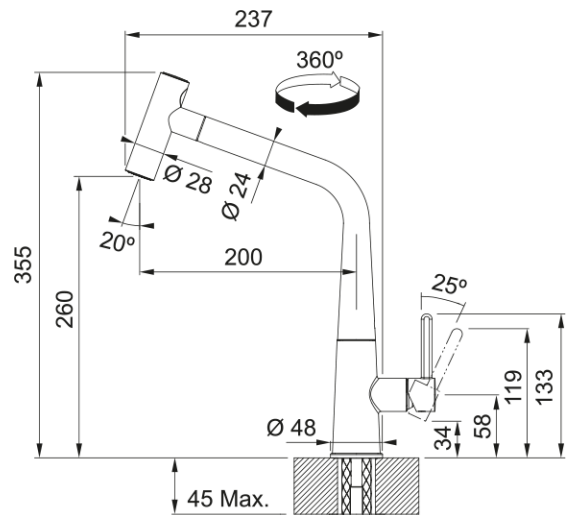

# Tap Icon Pull Out Shower Side HP MB | 115.0625.190

Tap Icon Pull Out Shower Side Lever HP matte black

## Matmenys

Bendras aukštis	355.0
Maišytuvo skylės skersmuo	35 mm
Kasetės matmenys	25 mm

## Montavimas

Tvirtinimo tipas	Svirtelė
Vandens tiekimo žarnos jungtis	3/8"
Vandens tiekimo žarnos ilgis	450 mm

## Produktų specifikacija

Slėgis	Aukštas slėgis
Versija	Su perj. dušeliu
Maišytuvo veikimas	Šoninė svirtis
Maišytuvo pasukimas	360°
Miks.vandens srautas (3bar)	7.47