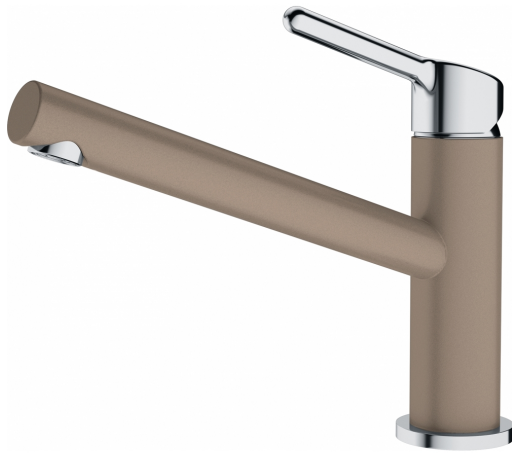

## Tap Orbit Swivel Top HP Oyster | 115.0623.146

Tap Orbit Swivel Spout Top Lever HP Oyster

### Produkto informacija

Išpylimo angos versija	Vidutinis snapas
Spalva	Bi-chromas/Kašmyro
Medžiagos tipas	Žalvaris
Lankst. ištrauk. žarnos medž.	Nailonas pilkos spalvos

### Matmenys

Maišytuvo skylės skersmuo	35 mm
Kasetės matmenys	35 mm
Bendras aukštis	214.5

### Montavimas

Tvirtinimo tipas	Svirtelė
Vandens tiekimo žarnos jungtis	3/8"
Vandens tiekimo žarnos ilgis	450 mm