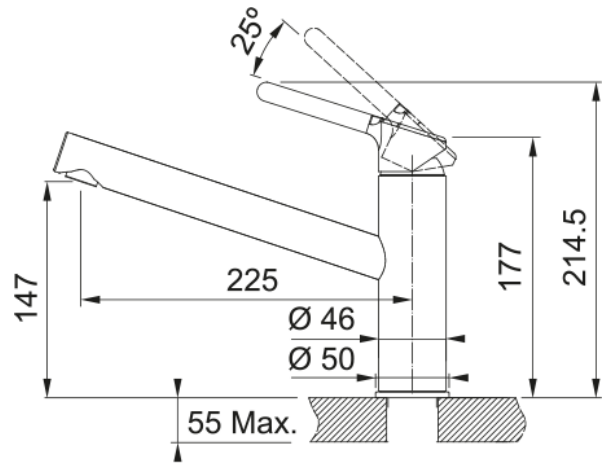

## Tap Orbit Swivel Top HP Oyster | 115.0623.146

Tap Orbit Swivel Spout Top Lever HP Oyster

### Produkto informacija

Išpylimo angos versija	Vidutinis snapas
Spalva	Bi-chromas/Kašmyro
Medžiagos tipas	Žalvaris
Lankst. ištrauk. žarnos medž.	Nailonas pilkos spalvos

### Matmenys

Maišytuvo skylės skersmuo	35 mm
Kasetės matmenys	35 mm
Bendras aukštis	214.5

### Montavimas

Tvirtinimo tipas	Svirtelė
Vandens tiekimo žarnos jungtis	3/8"
Vandens tiekimo žarnos ilgis	450 mm