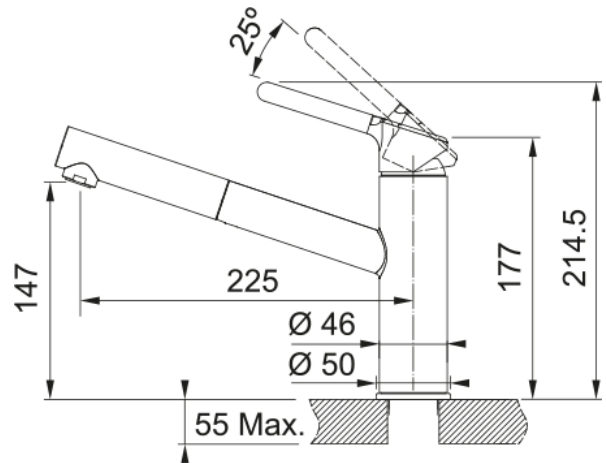

## Tap Orbit Nozzle Top HP Stone grey | 115.0623.141

Tap Orbit Pull out nozzle Top Lever HP Stone grey

### Matmenys

Bendras aukštis	214.5
Maišytuvo skylės skersmuo	35 mm
Kasetės matmenys	35 mm

### Montavimas

Tvirtinimo tipas	Svirtelė
Vandens tiekimo žarnos jungtis	3/8"
Vandens tiekimo žarnos ilgis	450 mm

### Produktų specifikacija

Slėgis	Aukštas slėgis
Versija	Su ištraukiama žarna
Maišytuvo veikimas	Viršutinė svirtis
Maišytuvo pasukimas	120°
Miks.vandens srautas (3bar)	9.9