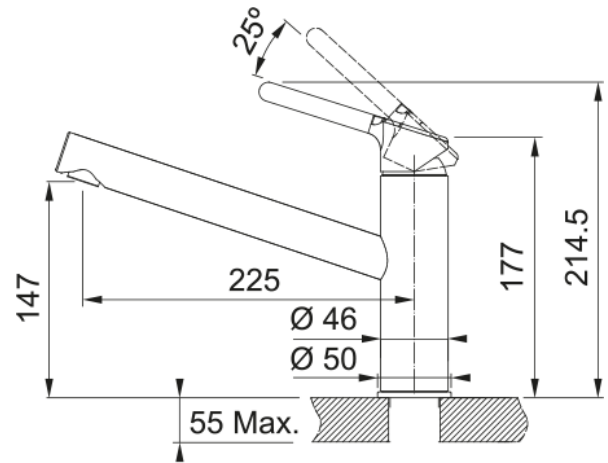

Tap Orbit Swivel Top HP Onyx | 115.0623.056

Tap Orbit Swivel Spout Top Lever HP Onyx

Produkto informacija

Išpylimo angos versija	Vidutinis snapas
Spalva	Bi-chromas/onikso juoda
Medžiagos tipas	Žalvaris

Matmenys

Bendras aukštis	214.5
Maišytuvo skylės skersmuo	35 mm
Kasetės matmenys	35 mm

Montavimas

Tvirtinimo tipas	Svirtelė
Vandens tiekimo žarnos jungtis	3/8"
Vandens tiekimo žarnos ilgis	450 mm

Produktų specifikacija