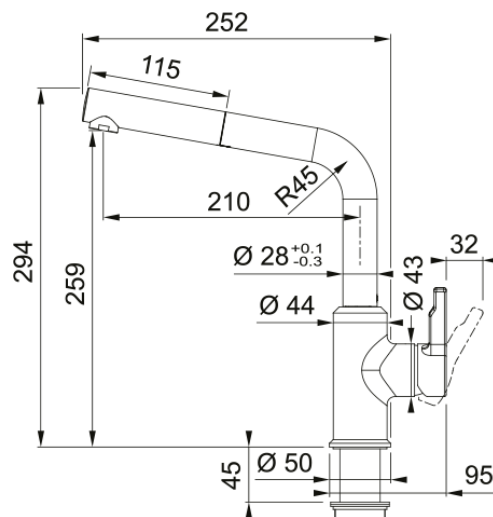

## Tap Urban nozzle L-spout side HP PW | 115.0595.088

Tap Urban pull out nozzle L-spout side lever, high pressure, Polar White

### Produkto informacija

Išpylimo angos versija	L - Išpylimo anga
Spalva	Poliarinė balta
Medžiagos tipas	Žalvaris
Lankst. ištrauk. žarnos medž.	Nailonas pilkos spalvos
Dušo medžiaga	Plastikas

### Matmenys

Bendras aukštis	294.0
Maišytuvo skylės skersmuo	35 mm
Kasetės matmenys	35 mm

### Montavimas

Tvirtinimo tipas	Svirtelė
Vandens tiekimo žarnos jungtis	3/8"
Vandens tiekimo žarnos ilgis	450 mm