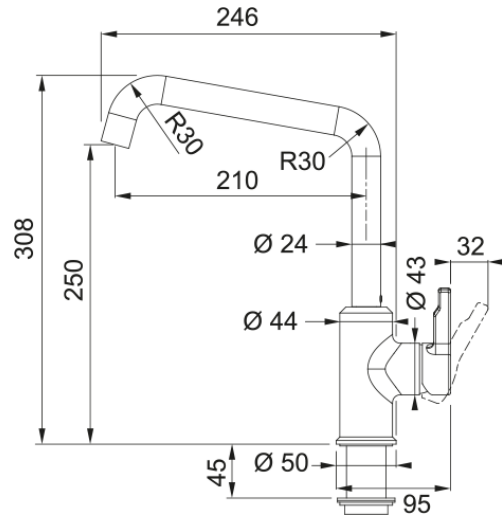

Tap Urban swivel U-spout side HP ON | 115.0595.081

Tap Urban swivel U-spout side lever, high pressure,, Onyx

Produkto informacija

Išpylimo angos versija U - Išpylimo anga

Spalva Onikso juoda

Medžiagos tipas Žalvaris

Matmenys

Bendras aukštis 308.0

Maišytuvo skylės skersmuo 35 mm

Kasetės matmenys 35 mm

Montavimas

Tvirtinimo tipas Svirtelė

Vandens tiekimo žarnos jungtis 3/8"

Vandens tiekimo žarnos ilgis 450 mm

Produktų specifikacija

Slėgis Aukštas slėgis

Versija Fiksuotu snapu

Maišytuvo veikimas Šoninė svirtis

Maišytuvo pasukimas 360°

Miks.vandens srautas (3bar) 14.9

Produkto aprašymas

Prekės ženklas FRANKE