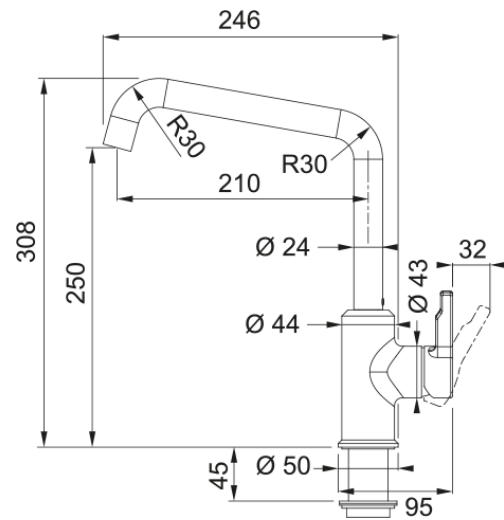

Tap Urban swivel U-spout side HP PW | 115.0595.068

Tap Urban swivel U-spout side lever, high pressure, Polar White

Produkto informacija

Išpylimo angos versija U - Išpylimo anga

Spalva Poliarinė balta

Medžiagos tipas Žalvaris

Matmenys

Maišytuvo skylės skersmuo 35 mm

Kasetės matmenys 35 mm

Bendras aukštis 308.0

Montavimas

Tvirtinimo tipas Svirtelė

Vandens tiekimo žarnos jungtis 3/8"

Vandens tiekimo žarnos ilgis 450 mm

Produktų specifikacija

Slėgis Aukštas slėgis

Versija Fiksuotu snapu

Maišytuvo veikimas Šoninė svirtis

Maišytuvo pasukimas 360°

Miks.vandens srautas (3bar) 14.9

Produkto aprašymas

Prekės ženklas FRANKE