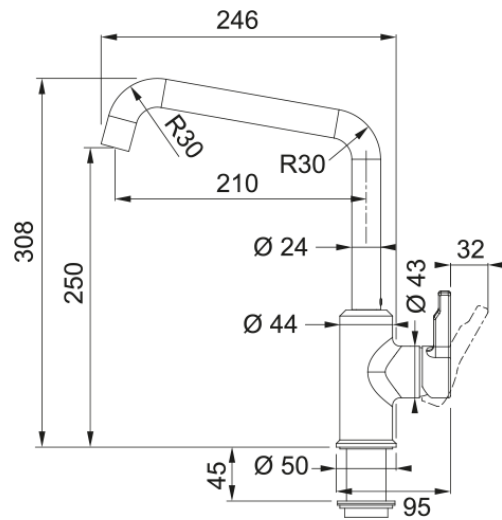

Tap Urban swivel U-spout side HP CHR | 115.0595.062

Tap Urban swivel U-spout side lever, high pressure, Chrome

Produkto informacija

Išpylimo angos versija U - Išpylimo anga

Spalva Chromo

Medžiagos tipas Žalvaris

Matmenys

Maišytuvo skylės skersmuo 35 mm

Kasetės matmenys 35 mm

Bendras aukštis 308.0

Montavimas

Tvirtinimo tipas Svirtelė

Vandens tiekimo žarnos jungtis 3/8"

Vandens tiekimo žarnos ilgis 450 mm

Produktų specifikacija

Slėgis Aukštas slėgis

Versija Fiksuotu snapu

Maišytuvo veikimas Šoninė svirtis

Maišytuvo pasukimas 360°

Miks.vandens srautas (3bar) 14.9

Produkto aprašymas

Prekės ženklas FRANKE