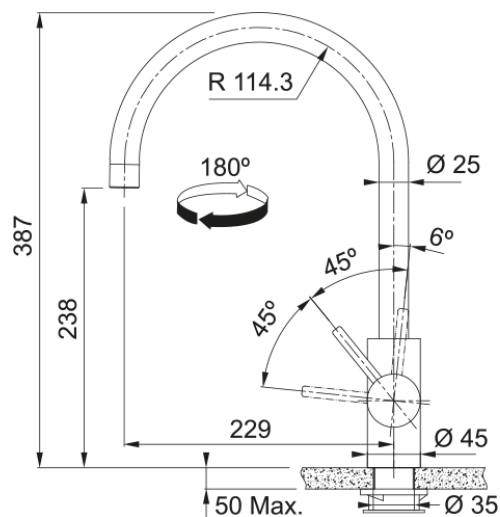

# Tap Eos Neo Swivel Side HP SS | 115.0590.044

Tap Eos Neo J Swivel Side HP SS

## Matmenys

Bendras aukštis	387.0
Maišytuvo skylės skersmuo	35 mm
Kasetės matmenys	35 mm

## Montavimas

Tvirtinimo tipas	Svirtelė
Vandens tiekimo žarnos jungtis	3/8"
Vandens tiekimo žarnos ilgis	450 mm

## Produktų specifikacija

Slėgis	Aukštas slėgis
Versija	Fiksuotu snapu
Maišytuvo veikimas	Šoninė svirtis
Maišytuvo pasukimas	180°
Miks.vandens srautas (3bar)	12.06