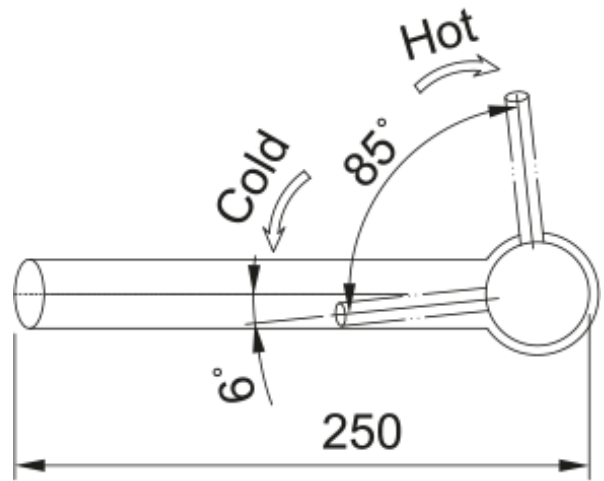

# Tap Orbit Swivel Top HP SS | 115.0569.290

Tap Orbit Swivel Top HP SS

## Matmenys

Bendras aukštis	208.0
Maišytuvo skylės skersmuo	35 mm
Kasetės matmenys	35 mm

## Montavimas

Tvirtinimo tipas	Svirtelė
Vandens tiekimo žarnos jungtis	3/8"
Vandens tiekimo žarnos ilgis	450 mm