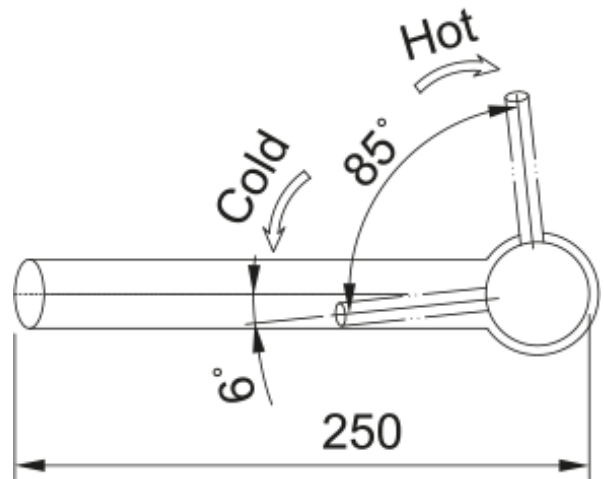

# Tap Orbit Swivel Top HP SS | 115.0569.290

Tap Orbit Swivel Top HP SS

## Matmenys

Bendras aukštis	208.0
Maišytuvo skylės skersmuo	35 mm
Kasetės matmenys	35 mm

## Montavimas

Tvirtinimo tipas	Svirtelė
Vandens tiekimo žarnos jungtis	3/8"
Vandens tiekimo žarnos ilgis	450 mm