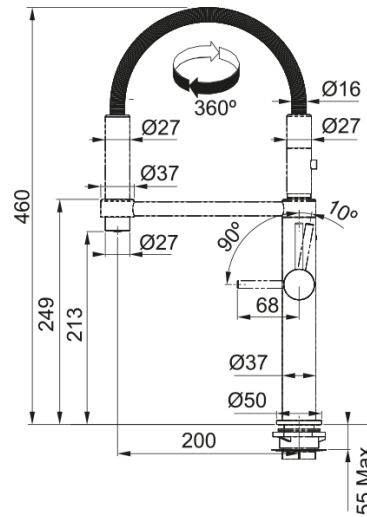

Tap Pescara semi-pro side HP MB 360° | 115.0545.136

Tap Pescara, semi-professional, side lever, high pressure, matte black, 360°

Produkto informacija

Išpylimo angos versija	S - Pusiau profesionalus
Spalva	Matinė juoda
Medžiagos tipas	Žalvaris
Lankst. ištrauk. žarnos medž.	Metalas
Dušo medžiaga	Žalvaris

Matmenys

Bendras aukštis	460.0
Maišytuvo skylės skersmuo	35 mm
Kasetės matmenys	28 mm

Montavimas

Tvirtinimo tipas	Svirtelė
Vandens tiekimo žarnos jungtis	3/8"
Vandens tiekimo žarnos ilgis	450 mm

Produktų specifikacija

Slėgis	Aukštas slėgis
Versija	Su perj. dušeliu
Maišytuvo veikimas	Šoninė svirtis
Maišytuvo pasukimas	360°
Miks.vandens srautas (3bar)	9.7

Produkto aprašymas

Prekės ženklas	FRANKE
Produktų šeima	Mythos
Modelio serija	Pescara