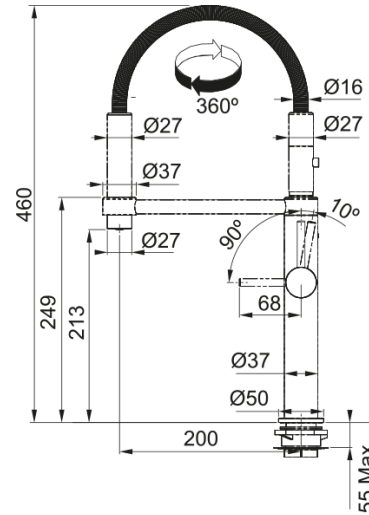

Tap Pescara semi-pro side HP MB 360° | 115.0545.136

Tap Pescara, semi-professional, side lever, high pressure, matte black, 360°

Produkto informacija

Išpylimo angos versija	S - Pusiau profesionalus
Spalva	Matinė juoda
Medžiagos tipas	Žalvaris
Lankst. ištrauk. žarnos medž.	Metalas
Dušo medžiaga	Žalvaris

Matmenys

Bendras aukštis	460.0
Maišytuvo skylės skersmuo	35 mm
Kasetės matmenys	28 mm

Montavimas

Tvirtinimo tipas	Svirtelė
Vandens tiekimo žarnos jungtis	3/8"
Vandens tiekimo žarnos ilgis	450 mm

Produktų specifikacija

Slėgis	Aukštas slėgis
Versija	Su perj. dušeliu
Maišytuvo veikimas	Šoninė svirtis
Maišytuvo pasukimas	360°
Miks.vandens srautas (3bar)	9.7

Produkto aprašymas

Prekės ženklas	FRANKE
Produktų šeima	Mythos
Modelio serija	Pescara