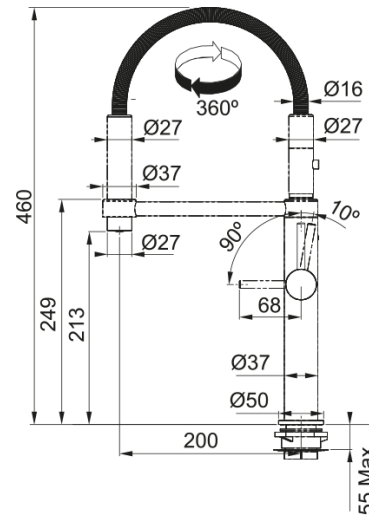

Tap Pescara semi-pro side HP MB 360° | 115.0545.136

Tap Pescara, semi-professional, side lever, high pressure, matte black, 360°

Produkto informacija

Išpylimo angos versija	S - Pusiau profesionalus
Spalva	Matinė juoda
Medžiagos tipas	Žalvaris
Lankst. ištrauk. žarnos medž.	Metalas
Dušo medžiaga	Žalvaris

Matmenys

Bendras aukštis	460.0
Maišytuvo skylės skersmuo	35 mm
Kasetės matmenys	28 mm

Montavimas

Tvirtinimo tipas	Svirtelė
Vandens tiekimo žarnos jungtis	3/8"
Vandens tiekimo žarnos ilgis	450 mm

Produktų specifikacija

Slėgis	Aukštas slėgis
Versija	Su perj. dušeliu
Maišytuvo veikimas	Šoninė svirtis
Maišytuvo pasukimas	360°
Miks.vandens srautas (3bar)	9.7

Produkto aprašymas

Prekės ženklas	FRANKE
Produktų šeima	Mythos
Modelio serija	Pescara