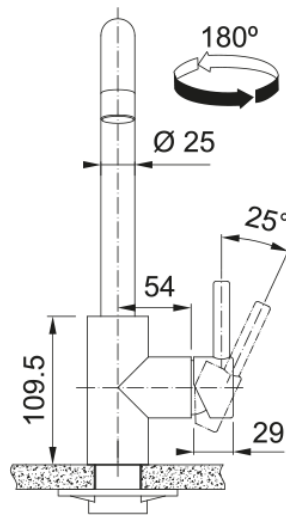

Tap Eos Neo U Swivel HP SS | 115.0529.202

Tap Kubus,330 U spout up with swivel aerator, side lever, high pressure, stainless steel

Produkto informacija

Išpylimo angos versija	U - Išpylimo anga
Spalva	Nerūdijantis plienas
Medžiagos tipas	Nerūdijantis plienas 304

Matmenys

Bendras aukštis	330.0
Maišytuvo skylės skersmuo	35 mm
Kasetės matmenys	35 mm

Montavimas

Tvirtinimo tipas	Svirtelė
Vandens tiekimo žarnos jungtis	3/8"
Vandens tiekimo žarnos ilgis	450 mm

Produktų specifikacija

Slėgis	Aukštas slėgis
Versija	Fiksuotu snapu
Maišytuvo veikimas	Šoninė svirtis
Maišytuvo pasukimas	180°
Miks.vandens srautas (3bar)	11.21

Produkto aprašymas

Prekės ženklas	FRANKE
Produktų šeima	Maris
Modelio serija	Eos Neo