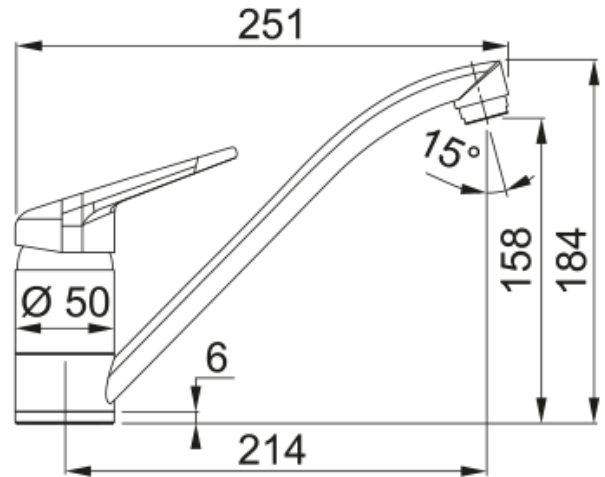

Tap Novara Plus spout top HP OA | 115.0470.654

Tap Novara Plus, swivel spout, top lever, high pressure, oatmeal

Produkto informacija

Išpylimo angos versija	Žemas snapas
Spalva	Smėlio spalvos
Medžiagos tipas	Žalvaris

Matmenys

Maišytuvo skylės skersmuo	35 mm
Kasetės matmenys	40 mm
Bendras aukštis	184.0

Montavimas

Tvirtinimo tipas	1 Varžtas
Vandens tiekimo žarnos jungtis	3/8"
Vandens tiekimo žarnos ilgis	450 mm

Produktų specifikacija

Slėgis	Aukštas slėgis
Versija	Fiksuotu snapu
Maišytuvo veikimas	Viršutinė svirtis
Maišytuvo pasukimas	360°
Miks.vandens srautas (3bar)	16.1

Produkto aprašymas

Prekės ženklas	FRANKE
Produktų šeima	Smart
Modelio serija	Novara-Plus