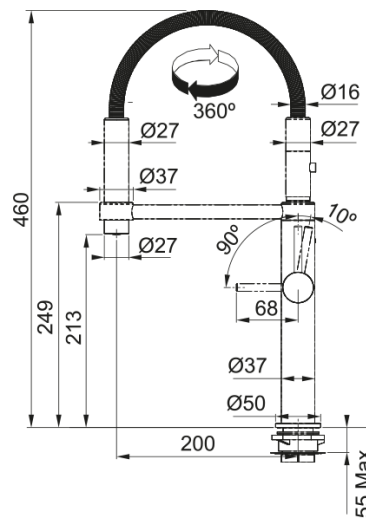

## Tap Pescara semi-pro side HP CHR 360 | 115.0393.976

Tap Pescara, semi-professional, side lever, high pressure, chrome, 360°

### Matmenys

Bendras aukštis	460.0
Maišytuvo skylės skersmuo	35 mm
Kasetės matmenys	28 mm

### Montavimas

Tvirtinimo tipas	Svirtelė
Vandens tiekimo žarnos jungtis	3/8"
Vandens tiekimo žarnos ilgis	450 mm

### Produktų specifikacija

Slėgis	Aukštas slėgis
Versija	Su perj. dušeliu
Maišytuvo veikimas	Šoninė svirtis
Maišytuvo pasukimas	360°
Miks.vandens srautas (3bar)	9.7