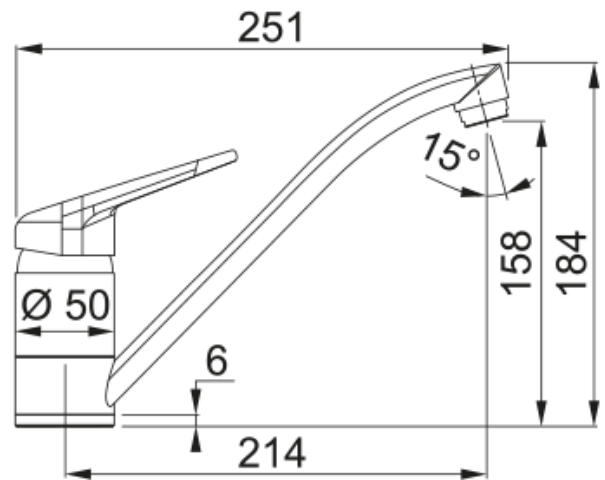

Tap Novara Plus spout top HP CHR | 115.0347.142

Tap Novara Plus, spout, top lever, high pressure, chrome, G 3/8" 450mm hose

Produkto informacija

Išpylimo angos versija	Žemas snapas
Spalva	Chromo
Medžiagos tipas	Žalvaris

Matmenys

Bendras aukštis	184.0
Maišytuvo skylės skersmuo	35 mm
Kasetės matmenys	40 mm

Montavimas

Tvirtinimo tipas	1 Varžtas
Vandens tiekimo žarnos jungtis	3/8"
Vandens tiekimo žarnos ilgis	450 mm

Produktų specifikacija

Slėgis	Aukštas slėgis
Versija	Fiksuotu snapu
Maišytuvo veikimas	Viršutinė svirtis
Maišytuvo pasukimas	360°
Miks.vandens srautas (3bar)	16.1

Produkto aprašymas

Prekės ženklas	FRANKE
Produktų šeima	Smart
Modelio serija	Novara-Plus