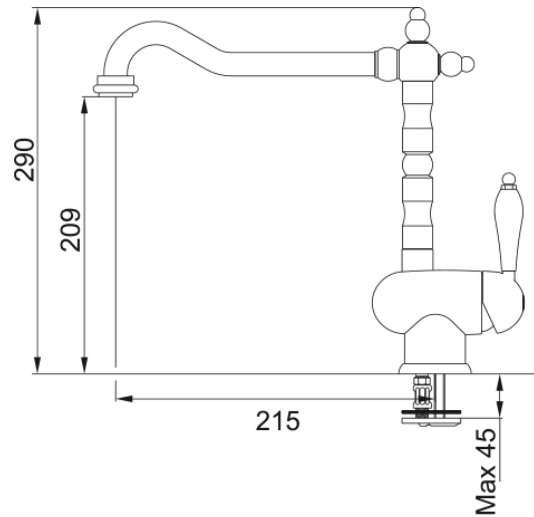

Tap Old England spout side HP BCP | 115.0028.208

Tap Old England, spout, side lever, high pressure, brushed cooper

Produkto informacija

Išpylimo angos versija L - Išpylimo anga

Spalva Šlifuoto vario

Medžiagos tipas Žalvaris

Matmenys

Bendras aukštis 290.0

Maišytuvo skylės skersmuo 35 mm

Kasetės matmenys 35 mm

Montavimas

Tvirtinimo tipas 1 Varžtas

Vandens tiekimo žarnos jungtis 3/8"

Vandens tiekimo žarnos ilgis 450 mm

Produktų specifikacija

Slėgis Aukštas slėgis

Versija Fiksuotu snapu

Maišytuvo veikimas Šoninė svirtis

Maišytuvo pasukimas 360°

Miks.vandens srautas (3bar) 15.5

Produkto aprašymas

Prekės ženklas FRANKE