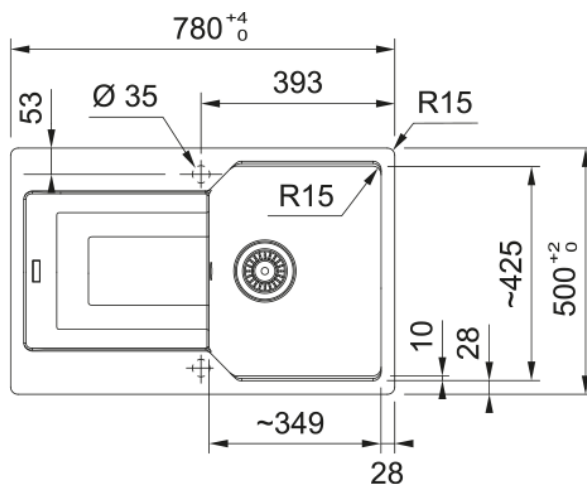

# UBG 611-78 3 1/2" BSWT REV WRO GSC PW | 114.0682.550

UBG 611-78, Urban, granite, Grey sliding clip, polar white, inset, 1 bowl, 1 drainer, bowl 1 size right to left: 349mm, bowl 1 size front to back: 425mm, bowl 1 depth: 220mm, external size right to left: 780mm, external size front to back: 500mm, 3 1/2", basket strainer waste twist control, reversible, 2\_PRE\_DRILLED, with overflow

## Produkto informacija

Plautuvės tipas	Plautuvė (su nusaus. plokšt.)
Medžiagos tipas	Granitas
Dubenų skaičius	1
Spalva	Poliarinė balta
Apdaila	Nėra

## Matmenys

Išorin. dydis: iš deš. į kairę	780.0
Išorin. dyd.: nuo pr. iki galo	500.0
1 dub. dydis: iš deš. į kairę	349.0
1 dub. dyd.: nuo pr. iki galo	425.0
1. Bļodas dziļums	220.0
Išpjov. dydis: iš deš. į kairę	760.0
Išpj. dyd.: nuo pr. iki galo	480.0

## Montavimas

Minimalus spintelės dydis	45 cm
---------------------------	-------