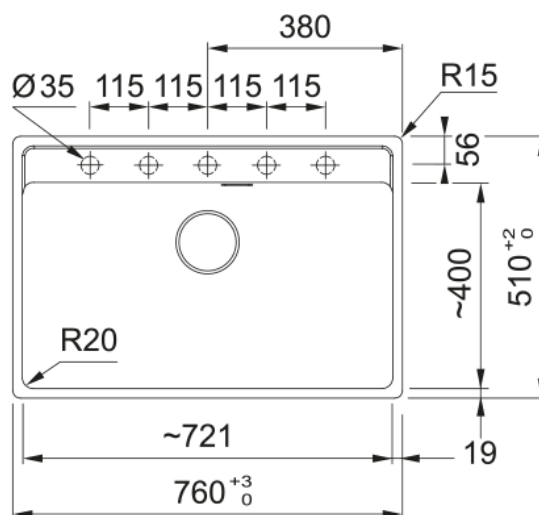

# MRG 610-72 3 1/2" BSW TL ND HOF PW | 114.0658.333

MRG 610-72, Maris, granite, NONE, Polar White, inset, 1 bowl, without drainer, bowl 1 size right to left: 720mm, bowl 1 size front to back: 400mm, bowl 1 depth: 200mm, external size right to left: 760mm, external size front to back: 510mm, 3 1/2", basket strainer waste kit, 5\_PRE\_DRILLED, with overflow

## Matmenys

Išorin. dydis: iš deš. į kairę	760.0
Išorin. dyd.: nuo pr. iki galo	510.0
1 dub. dydis: iš deš. į kairę	720.0
1 dub. dyd.: nuo pr. iki galo	400.0
1. Bļodas dziļums	200.0
Išpjov. dydis: iš deš. į kairę	740.0
Išpj. dyd.: nuo pr. iki galo	498.0

## Montavimas

Minimalus spintelės dydis	80 cm
---------------------------	-------