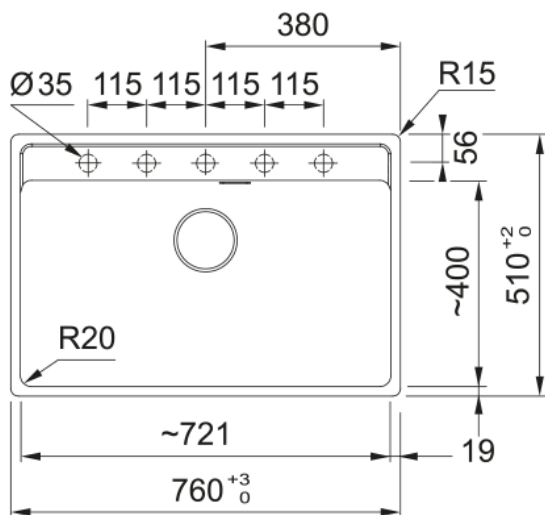

MRG 610-72 3 1/2" BSW TL ND HOF ST | 114.0658.332

MRG 610-72, Maris, granite, NONE, Stone Grey, inset, 1 bowl, without drainer, bowl 1 size right to left: 720mm, bowl 1 size front to back: 400mm, bowl 1 depth: 200mm, external size right to left: 760mm, external size front to back: 510mm, 3 1/2", basket strainer waste kit, 5 _PRE_DRILLED, with overflow

Produkto informacija

Plautuvės tipas	Dubuo (be nusaus. plokšt.)
Medžiagos tipas	Granitas
Dubenų skaičius	1
Spalva	Akmens pilka
Apdaila	Nėra

Matmenys

Išorin. dydis: iš deš. į kairę	760.0
Išorin. dyd.: nuo pr. iki galo	510.0
1 dub. dydis: iš deš. į kairę	720.0
1 dub. dyd.: nuo pr. iki galo	400.0
1. Bļodas dziļums	200.0
Išpjov. dydis: iš deš. į kairę	740.0
Išpj. dyd.: nuo pr. iki galo	498.0

Montavimas

Minimalus spintelės dydis	80 cm
---------------------------	-------

Produktų specifikacija

Įrengimo tipas	Įdedama
Atliekų išleidimo anga	3 1/2"
Nusausinimo plokšt. Vieta	Nėra nusausinimo plokštumos
1 dubuo: priedų lentynėlė	Ne
Suderinamumas su Active Twist	Taip
Montavimo spaustuvai	Fastfix