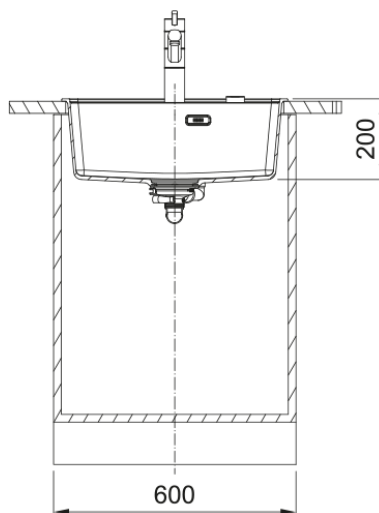

MRG 610-52 3 1/2" BSW TL ND HOF ST | 114.0658.300

MRG 610-52, Maris, granite, NONE, Stone Grey, inset, 1 bowl, without drainer, bowl 1 size right to left: 520mm, bowl 1 size front to back: 399mm, bowl 1 depth: 200mm, external size right to left: 560mm, external size front to back: 510mm, 3 1/2" basket strainer waste kit, 3 _PRE_DRILLED, with overflow

Produkto informacija

Plautuvės tipas	Dubuo (be nusaus. plokšt.)
Medžiagos tipas	Granitas
Dubenų skaičius	1
Spalva	Akmens pilka
Apdaila	Nėra

Matmenys

Išorin. dydis: iš deš. į kairę	560.0
Išorin. dyd.: nuo pr. iki galo	510.0
1 dub. dydis: iš deš. į kairę	520.0
1 dub. dyd.: nuo pr. iki galo	400.0
1. Bļodas dziļums	200.0
Išpjov. dydis: iš deš. į kairę	540.0
Išpj. dyd.: nuo pr. iki galo	498.0

Montavimas

Minimalus spintelės dydis	60 cm
---------------------------	-------

Produktų specifikacija

Įrengimo tipas	Įdedama
Atliekų išleidimo anga	3 1/2"
Nusausinimo plokšt. Vieta	Nėra nusausinimo plokštumos
1 dubuo: priedų lentynėlė	Ne
Suderinamumas su Active Twist	Taip
Montavimo spaustuvai	Fastfix