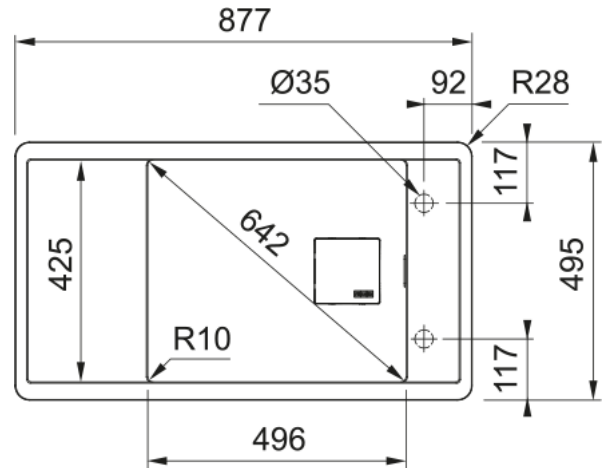

FSG 611-88 3 1/2" PKW REV HOF MB | 114.0627.323

FSG 611-88, 876,6 x 494,6 mm, 3 1/2", with push knob waste kit, reversible, rectangular overflow, matte black

Produkto informacija

Plautuvės tipas	Plautuvė (su nusaus. plokšt.)
Medžiagos tipas	Granitas
Dubenų skaičius	1
Spalva	Matinė juoda
Apdaila	Nėra

Matmenys

Išorin. dydis: iš deš. į kairę	877.0
Išorin. dyd.: nuo pr. iki galo	495.0
1 dub. dydis: iš deš. į kairę	496.0
1 dub. dyd.: nuo pr. iki galo	425.0
1. Bļodas dziļums	195.0
Išpjov. dydis: iš deš. į kairę	846.0
Išpj. dyd.: nuo pr. iki galo	465.0

Montavimas

Minimalus spintelės dydis	60 cm
---------------------------	-------

Produktų specifikacija

Įrengimo tipas	Įdedama
Atliekų išleidimo anga	3 1/2"
Nusausinimo plokšt. Vieta	Apsukama nusaus. plokšt.
Suderinamumas su Active Twist	Taip