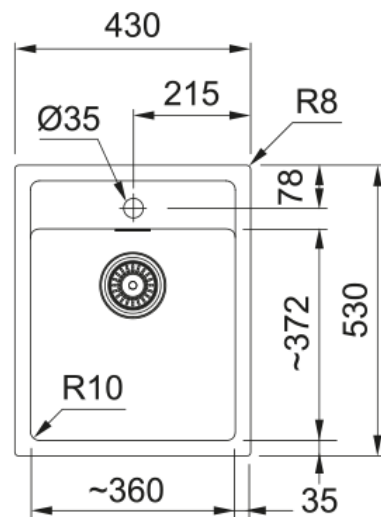

SID 610-40 3 1/2" BSW WRO TH AW | 114.0499.970

SID 610-40 430 x 530mm 3 1/2" with basket strainer waste kit with round overflow tap hole arctic white

Produkto informacija

Plautuvės tipas	Dubuo (be nusaus. plokšt.)
Medžiagos tipas	Tektonitas
Dubenų skaičius	1
Spalva	Arktinė balta
Apdaila	Nėra

Matmenys

Išorin. dydis: iš deš. į kairę	430.0
Išorin. dyd.: nuo pr. iki galo	530.0
1 dub. dydis: iš deš. į kairę	359.0
1 dub. dyd.: nuo pr. iki galo	372.0
1. Blysdas dziļums	200.0
Išpjov. dydis: iš deš. į kairę	414.0
Išpj. dyd.: nuo pr. iki galo	495.0

Montavimas

Minimalus spintelės dydis	50 cm
---------------------------	-------

Produktų specifikacija

Įrengimo tipas	Įdedama
Atliekų išleidimo anga	3 1/2"
Nusausinimo plokšt. Vieta	Nėra nusausinimo plokštumos
Suderinamumas su Active Twist	Ne