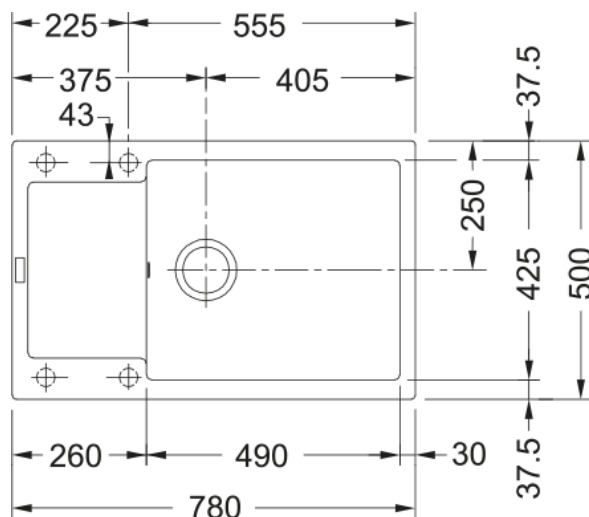

MRG 611-78 XL 3 1/2" WWK BSWT REV Onyx | 114.0479.032

MRG 611-78 XL 780x500mm, reversible, onyx, with basket strainer waste twist control 3 1/2" and overflow

Produkto informacija

Plautuvės tipas	Plautuvė (su nusaus. plokšt.)
Medžiagos tipas	Granitas
Dubenų skaičius	1
Spalva	Onikso juoda
Apdaila	Nėra

Matmenys

Išorin. dydis: iš deš. į kairę	780.0
Išorin. dyd.: nuo pr. iki galo	500.0
1 dub. dydis: iš deš. į kairę	490.0
1 dub. dyd.: nuo pr. iki galo	425.0
1. Bļodas dziļums	200.0
Išpjov. dydis: iš deš. į kairę	760.0
Išpj. dyd.: nuo pr. iki galo	480.0

Montavimas

Minimalus spintelės dydis	60 cm
---------------------------	-------

Produktų specifikacija

Įrengimo tipas	Įdedama
Atliekų išleidimo anga	3 1/2"
Nusausinimo plokšt. Vieta	Apsukama nusaus. plokšt.
Suderinamumas su Active Twist	Taip