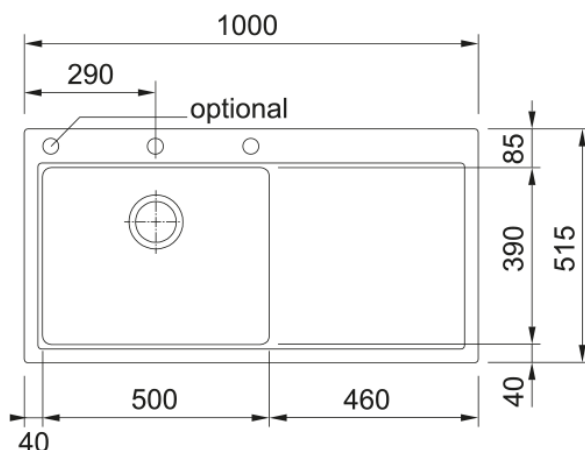

MTG 611 3 1/2" PKWWOF RHD Glacier | 114.0477.022

MTG 611 3 1/2" PKWWOF RHD Glacier

Produkto informacija

Plautuvės tipas	Plautuvė (su nusaus. plokšt.)
Medžiagos tipas	Granitas
Dubenų skaičius	1
Spalva	Poliarinė balta
Apdaila	Nėra

Matmenys

Išorin. dydis: iš deš. į kairę	1000.0
Išorin. dyd.: nuo pr. iki galo	515.0
1 dub. dydis: iš deš. į kairę	500.0
1 dub. dyd.: nuo pr. iki galo	390.0
1. Blysdas dziļums	200.0
Išpjov. dydis: iš deš. į kairę	980.0
Išpj. dyd.: nuo pr. iki galo	495.0

Montavimas

Minimalus spintelės dydis	60 cm
---------------------------	-------

Produktų specifikacija

Įrengimo tipas	Įdedama
Atliekų išleidimo anga	3 1/2"
Nusausinimo plokšt. Vieta	Šonin. nusaus. plokšt. dešin.
Suderinamumas su Active Twist	Taip