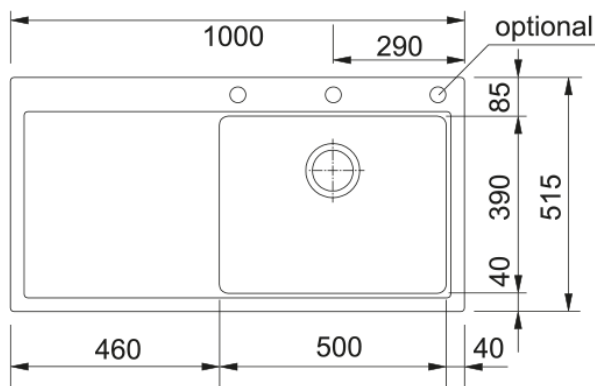

# MTG 611 3 1/2" PKWWOF LHD Glacier | 114.0477.021

MTG 611 3 1/2" PKWWOF LHD Glacier

## Produkto informacija

Plautuvės tipas	Plautuvė (su nusaus. plokšt.)
Medžiagos tipas	Granitas
Dubenų skaičius	1
Spalva	Poliarinė balta
Apdaila	Nėra

## Matmenys

Išorin. dydis: iš deš. į kairę	1000.0
Išorin. dyd.: nuo pr. iki galo	515.0
1 dub. dydis: iš deš. į kairę	500.0
1 dub. dyd.: nuo pr. iki galo	390.0
1. Blydas dziļums	200.0
Išpjov. dydis: iš deš. į kairę	980.0
Išpj. dyd.: nuo pr. iki galo	495.0

## Montavimas

Minimalus spintelės dydis	60 cm
---------------------------	-------