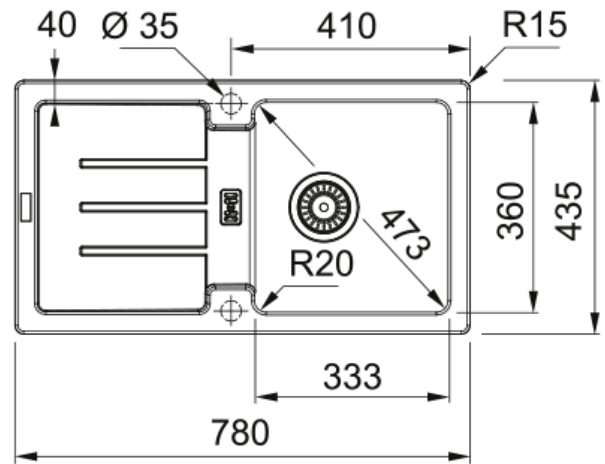

STG 614-78 3 1/2" WWK REV BSW Stonegrey | 114.0303.671

STG 614-78 780x435mm, reversible, stonegrey, with basket strainer waste 3 1/2" and overflow

Produkto informacija

Plautuvės tipas	Plautuvė (su nusaus. plokšt.)
Medžiagos tipas	Granitas
Dubenų skaičius	1
Spalva	Akmens pilka
Apdaila	Nėra

Matmenys

Išorin. dydis: iš deš. į kairę	780.0
Išorin. dyd.: nuo pr. iki galo	435.0
1 dub. dydis: iš deš. į kairę	333.0
1 dub. dyd.: nuo pr. iki galo	360.0
1. Blydas dziūms	166.0
Išpjov. dydis: iš deš. į kairę	760.0
Išpj. dyd.: nuo pr. iki galo	415.0

Montavimas

Minimalus spintelės dydis	45 cm
---------------------------	-------

Produktų specifikacija

Įrengimo tipas	Įdedama
Atliekų išleidimo anga	3 1/2"
Nusausinimo plokšt. Vieta	Apsukama nusaus. plokšt.