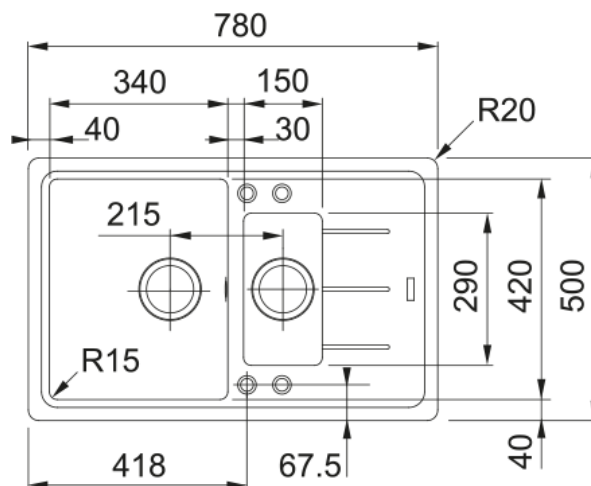

# BFG 651-78 3 1/2" BSWT REV StB Onyx | 114.0301.345

BFG 651-78 780x500mm, reversible, onyx, with basket strainer waste twist control 3 1/2", overflow and strainer bowl stainless steel

## Produkto informacija

Plautuvės tipas	Plautuvė (su nusaus. plokšt.)
Medžiagos tipas	Granitas
Dubenų skaičius	1,5
Spalva	Onikso juoda
Apdaila	Nėra

## Matmenys

Išorin. dydis: iš deš. į kairę	780.0
Išorin. dyd.: nuo pr. iki galo	500.0
1 dub. dydis: iš deš. į kairę	340.0
1 dub. dyd.: nuo pr. iki galo	420.0
1. Bļodas dziļums	200.0
2 dub. dydis: iš deš. į kairę	150.0
2 dub. dyd.: nuo pr. iki galo	290.0
2 dubuo: gylis	100.0
Išpjov. dydis: iš deš. į kairę	760.0
Išpj. dyd.: nuo pr. iki galo	480.0

## Montavimas

Minimalus spintelės dydis	60 cm
---------------------------	-------