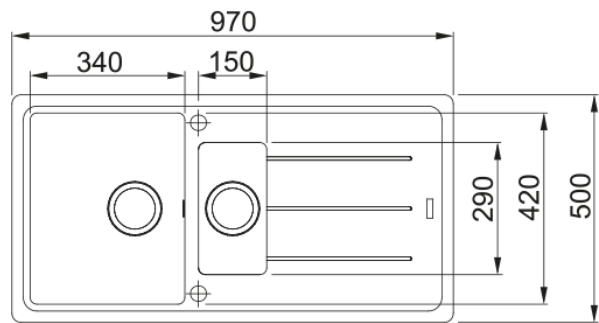

BFG 651 3 1/2" BSWT REV StB GOnyx | 114.0256.625

BFG 651 970x500mm, reversible, Fraganite, 3 1/2", with waste kit and strainer bowl, onyx

Produkto informacija

Plautuvės tipas	Plautuvė (su nusaus. plokšt.)
Medžiagos tipas	Granitas
Dubenų skaičius	1,5
Spalva	Onikso juoda
Apdaila	Nėra

Matmenys

Išorin. dydis: iš deš. į kairę	970.0
Išorin. dyd.: nuo pr. iki galo	500.0
1 dub. dydis: iš deš. į kairę	340.0
1 dub. dyd.: nuo pr. iki galo	420.0
1. Bļodas dziļums	200.0
2 dub. dydis: iš deš. į kairę	150.0
2 dub. dyd.: nuo pr. iki galo	290.0
2 dubuo: gylis	100.0
Išpjov. dydis: iš deš. į kairę	950.0
Išpj. dyd.: nuo pr. iki galo	480.0

Montavimas

Minimalus spintelės dydis	60 cm
---------------------------	-------

Produktų specifikacija

Įrengimo tipas	Įdedama
Atliekų išleidimo anga	3 1/2"
Nusausinimo plokšt. Vieta	Apsukama nusaus. plokšt.
Suderinamumas su Active Twist	Taip