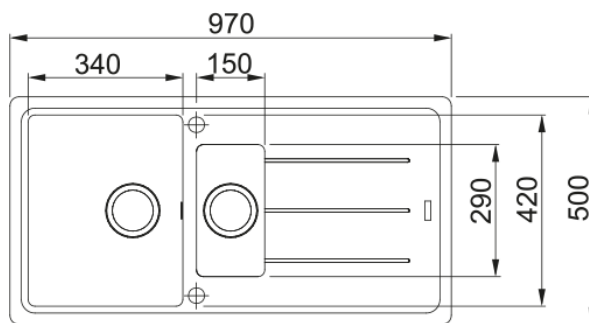

BFG 651 3 1/2" BSWT REV SB GBeige | 114.0256.624

BFG 651 970x500mm, reversible, Fraganite, 3 1/2", with basket strainer waste twist control and strainer bowl, beige

Produkto informacija

Plautuvės tipas	Plautuvė (su nusaus. plokšt.)
Medžiagos tipas	Granitas
Dubenų skaičius	1,5
Spalva	Smėlio spalvos
Apdaila	Nėra

Matmenys

Išorin. dydis: iš deš. į kairę	970.0
Išorin. dyd.: nuo pr. iki galo	500.0
1 dub. dydis: iš deš. į kairę	340.0
1 dub. dyd.: nuo pr. iki galo	420.0
1. Bļodas dziļums	200.0
2 dub. dydis: iš deš. į kairę	150.0
2 dub. dyd.: nuo pr. iki galo	290.0
2 dubuo: gylis	100.0
Išpjov. dydis: iš deš. į kairę	950.0
Išpj. dyd.: nuo pr. iki galo	480.0

Montavimas

Minimalus spintelės dydis	60 cm
---------------------------	-------

Produktų specifikacija

Įrengimo tipas	Įdedama
Atliekų išleidimo anga	3 1/2"
Nusausinimo plokšt. Vieta	Apsukama nusaus. plokšt.
Suderinamumas su Active Twist	Taip