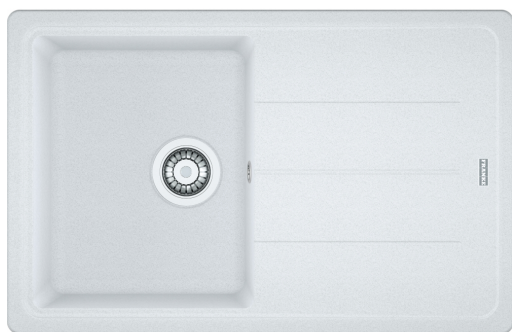

BFG 611 3 1/2" BSWT REV GGlacier | 114.0256.611

BFG 611 780x500mm, reversible, Fraganite, 3 1/2", with waste kit, Glacier

Produkto informacija

Plautuvės tipas	Plautuvė (su nusaus. plokšt.)
Medžiagos tipas	Granitas
Dubenų skaičius	1
Spalva	Poliarinė balta
Apdaila	Nėra

Matmenys

Išorin. dydis: iš deš. į kairę	780.0
Išorin. dyd.: nuo pr. iki galo	500.0
1 dub. dydis: iš deš. į kairę	340.0
1 dub. dyd.: nuo pr. iki galo	420.0
1. Bļodas dziļums	200.0
Išpjov. dydis: iš deš. į kairę	760.0
Išpj. dyd.: nuo pr. iki galo	480.0

Montavimas

Minimalus spintelės dydis	45 cm
---------------------------	-------

Produktų specifikacija

Įrengimo tipas	Įdedama
Atliekų išleidimo anga	3 1/2"
Nusausinimo plokšt. Vieta	Apsukama nusaus. plokšt.
Suderinamumas su Active Twist	Taip

Produkto aprašymas

Prekės ženklas	FRANKE
Produktų šeima	Maris
Modelio serija	Basis
Patvirtinantis logotipas	CE
Patvirtinantis logotipas	UKCA

Savybės

Nusausinimo plokšt. skaičius	1
Produkto apgrėžimas	Taip
Maišytuvo atbraila	Taip
Atliekų rinkinys	Taip
Atliekų tv. rinkinio tipas	Automatinis - sukama ranken.
Pridėtas sifonas	Ne
Maišytuvo skylių skaičius	2 - iš anksto išgręžtos
Muilo dozatoriaus skylė	Ne