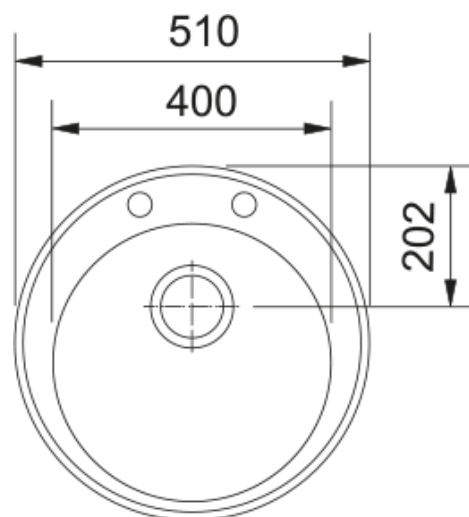

ROG 610-41 3 1/2" WWK BSWT ND Onyx | 114.0199.717

ROG 610-41 diameter 510mm, without drainer, Onyx, with basket strainer waste twist control 3 1/2" and cut out template

Produkto informacija

Plautuvės tipas	Dubuo (be nusaus. plokšt.)
Medžiagos tipas	Granitas
Dubenų skaičius	1
Spalva	Onikso juoda
Apdaila	Nėra

Matmenys

Išorin. dydis: iš deš. į kairę	510.0
Išorin. dyd.: nuo pr. iki galo	510.0
1 dub. dydis: iš deš. į kairę	400.0
1 dub. dyd.: nuo pr. iki galo	400.0
1. Blydas dziļums	195.0
Išpjov. dydis: diametras	490.0

Montavimas

Minimalus spintelės dydis	45 cm
---------------------------	-------

Produktų specifikacija

Įrengimo tipas	Įdedama
Atliekų išleidimo anga	3 1/2"
Nusausinimo plokšt. Vieta	Nėra nusausinimo plokštumos
Suderinamumas su Active Twist	Ne