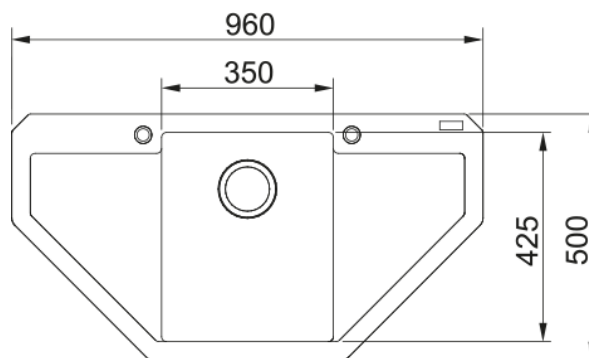

# MRG 612-E 3 1/2" BSWT WOF Onyx | 114.0197.774

MRG 612-E 960x500mm, onyx, with basket strainer waste twist control 3 1/2" and overflow

## Produkto informacija

Plautuvės tipas	Plautuvė (su nusaus. plokšt.)
Medžiagos tipas	Granitas
Dubenų skaičius	1
Spalva	Onikso juoda
Apdaila	Nėra

## Matmenys

Išorin. dydis: iš deš. į kairę	960.0
Išorin. dyd.: nuo pr. iki galo	500.0
1 dub. dydis: iš deš. į kairę	350.0
1 dub. dyd.: nuo pr. iki galo	425.0
1. Bļodas dziļums	200.0

## Montavimas

Minimalus spintelės dydis	90x90 cm
---------------------------	----------