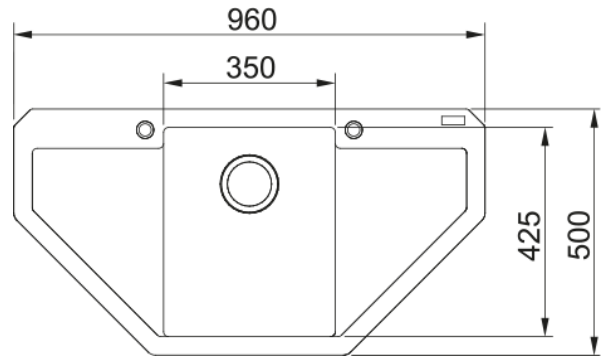

# MRG 612-E 3 1/2" BSWT WOF Onyx | 114.0197.774

MRG 612-E 960x500mm, onyx, with basket strainer waste twist control 3 1/2" and overflow

## Produkto informacija

Plautuvės tipas	Plautuvė (su nusaus. plokšt.)
Medžiagos tipas	Granitas
Dubenų skaičius	1
Spalva	Onikso juoda
Apdaila	Nėra

## Matmenys

Išorin. dydis: iš deš. į kairę	960.0
Išorin. dyd.: nuo pr. iki galo	500.0
1 dub. dydis: iš deš. į kairę	350.0
1 dub. dyd.: nuo pr. iki galo	425.0
1. Blysdas dziļums	200.0

## Montavimas

Minimalus spintelės dydis	90x90 cm
---------------------------	----------