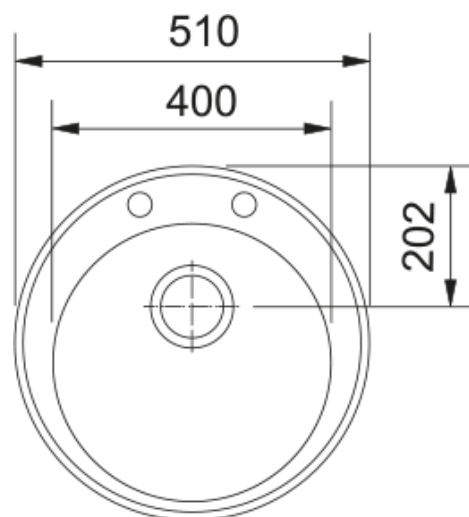

ROG 610-41 3 1/2" WWK BSW ND glacier | 114.0009.546

ROG 610-41 diameter 510mm, without drainer, glacier, with basket strainer waste 3 1/2" and cut out template

Produkto informacija

Plautuvės tipas	Dubuo (be nusaus. plokšt.)
Medžiagos tipas	Granitas
Dubenų skaičius	1
Spalva	Poliarinė balta
Apdaila	Nėra

Matmenys

Išorin. dydis: iš deš. į kairę	510.0
Išorin. dyd.: nuo pr. iki galo	510.0
1 dub. dydis: iš deš. į kairę	400.0
1 dub. dyd.: nuo pr. iki galo	400.0
1. Blydas dziļums	195.0
Išpjov. dydis: diametras	490.0

Montavimas

Minimalus spintelės dydis	45 cm
---------------------------	-------

Produktų specifikacija

Įrengimo tipas	Įdedama
Atliekų išleidimo anga	3 1/2"
Nusausinimo plokšt. Vieta	Nėra nusausinimo plokštumos
Suderinamumas su Active Twist	Ne