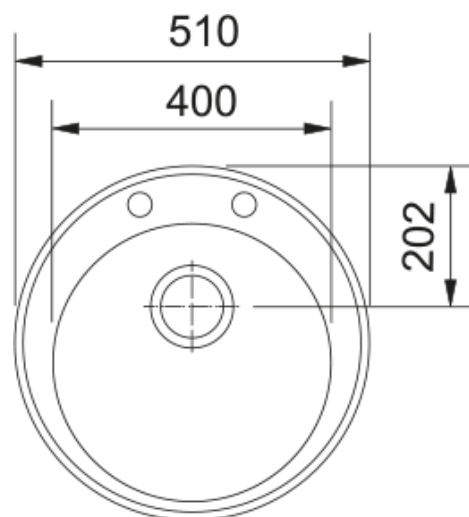

ROG 610-41 3 1/2" WWK BSW ND beige | 114.0009.543

ROG 610-41 diameter 510mm, without drainer, beige, with basket strainer waste 3 1/2" and cut out template

Produkto informacija

Plautuvės tipas	Dubuo (be nusaus. plokšt.)
Medžiagos tipas	Granitas
Dubenų skaičius	1
Spalva	Smėlio spalvos
Apdaila	Nėra

Matmenys

Išorin. dydis: iš deš. į kairę	510.0
Išorin. dyd.: nuo pr. iki galo	510.0
1 dub. dydis: iš deš. į kairę	400.0
1 dub. dyd.: nuo pr. iki galo	400.0
1. Blydas dziļums	195.0
Išpjov. dydis: diametras	490.0

Montavimas

Minimalus spintelės dydis	45 cm
---------------------------	-------

Produktų specifikacija

Įrengimo tipas	Įdedama
Atliekų išleidimo anga	3 1/2"
Nusausinimo plokšt. Vieta	Nėra nusausinimo plokštumos
Suderinamumas su Active Twist	Ne