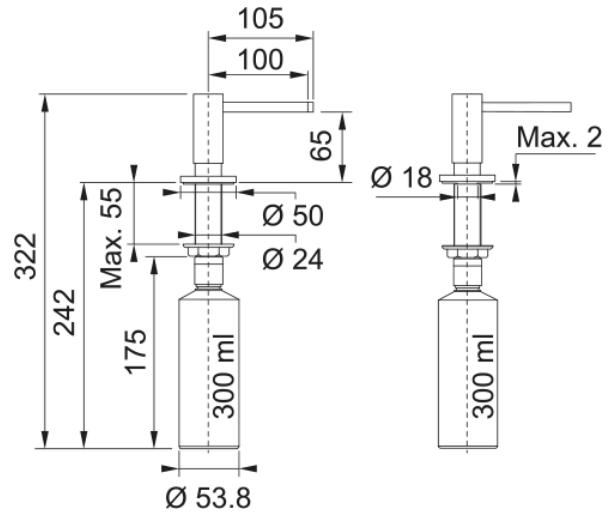

SD Active 300ml Slate Grey | 112.0726.571

SD Active 300ml Slate Grey

Produkto informacija

Medžiagos tipas	Žalvaris
Spalva	Slate Grey
Subkategorija	Muilo dozatorius

Produkto aprašymas

Produktų šeima	Maris
Modelio serija	Active