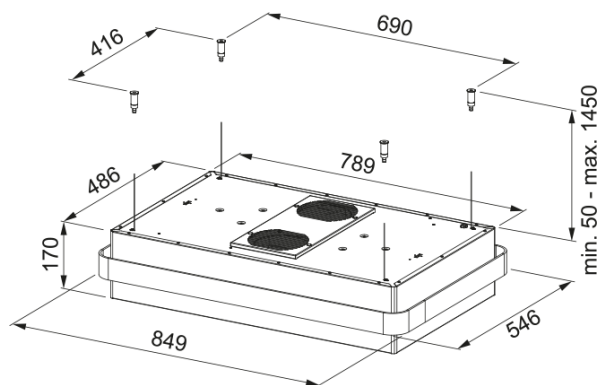

MYTHOS FMYS BK Matt / Copper F80 KL | 345.0726.997

La cappa sospesa MYTHOS FMYS BK Matt / Copper F80 KL per installazione a isola, è progettata come perfetto completamento di gamma per i piani induzione Masterpiece in finitura PVD coordinata. La tecnologia K-Link consente di connettere i due elementi, gestendo il controllo dell'aspirazione e offrendo un'esperienza di cottura unica per la sua praticità, e al contempo di grande stile e design. L'illuminazione dimmerabile del pannello centrale crea luce diretta e puntuale durante l'uso, ma anche una luce d'ambiente soft.

Estetica

Tipologia cappa	A lampadario
Finitura	BK Matt/Anello Copper

Dimensioni

Larghezza in mm	800.0
Diam. tubo uscita	N/A

Dati di consumo

Tipo presa	Senza spina
Consumo energetico annuo	0.0
clase de ef dinámica F	N/A
Classe illuminazione	N/A
Classe filtri	N/A
Tensione motore	N/A
Tipo motore	N/A
N° motori	0

Installazione

Installazione	Isola
---------------	-------

Specifiche prodotto

Sensore qualità dell'aria	No
Classe efficienza energetica	N/A
Valvola di non ritorno	No
Uscita aria posteriore	No
Zero Drip	No
UI Type	Push button
Lamp Type	Led bar regolabile