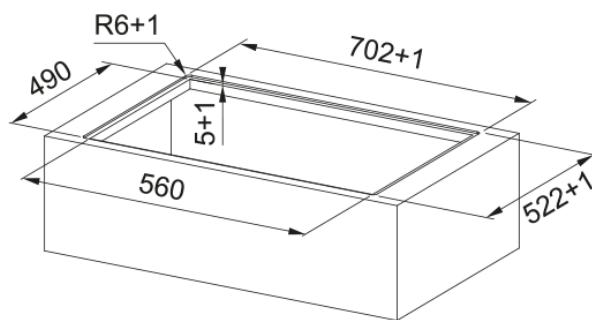

PIANO ASPIRANTE SMART FSM 7072 4RC R HI | 340.0731.893

LE ELEVATE PRESTAZIONI E IL DESIGN DEL PIANO ASPIRANTE SMART FSM 7072 4RC R HI CONSENTONO DI OPERARE CON LA MASSIMA EFFICIENZA IN UNA CUCINA FUNZIONALE E ARRICCHITA DI STILE. LA VERSIONE FILTRANTE LO RENDE FLESSIBILE NELL'INSTALLAZIONE, IN BASE ALLE ESIGENZE DI OGNI PROGETTO

Estetica

Colore Nero

Finitura Vetro

Limitatore potenza Si

Dimensioni

Dimensione 70X50

Dati di consumo

Potenza totale 7.2

Bagnomaria Si

Grill No

Blower tech.name D48

Dimensione Coil posiz. 1(cm) Ø 20

Dimensione Coil posiz. 2(cm) Ø 20

Dimensione Coil posiz. 3(cm) Ø 20

Dimensione Coil posiz. 4(cm) Ø 20

Sicurezza Bambini Si