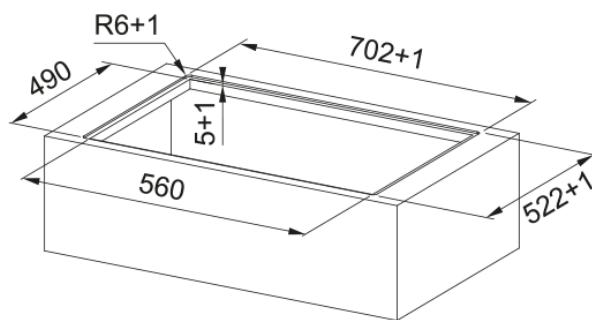

PIANO ASPIRANTE SMART FSM 7072 4RC HI | 340.0731.892

LE ELEVATE PRESTAZIONI E IL DESIGN DEL PIANO ASPIRANTE PIANO ASPIRANTE SMART FSM 7072 4RC HI CONSENTONO DI OPERARE CON LA MASSIMA EFFICIENZA IN UNA CUCINA FUNZIONALE E ARRICCHITA DI STILE. LA VERSIONE ASPIRANTE MANTIENE UNA QUALITA' DELL'ARIA OTTIMALE

Estetica

Colore Nero

Finitura Vetro

Limitatore potenza Si

Dimensioni

Dimensione 70X50

Dati di consumo

Potenza totale 7.2

Bagnomaria Si

Grill No

Blower tech.name D48

Dimensione Coil posiz. 1(cm) Ø 20

Dimensione Coil posiz. 2(cm) Ø 20

Dimensione Coil posiz. 3(cm) Ø 20

Dimensione Coil posiz. 4(cm) Ø 20

Sicurezza Bambini Si