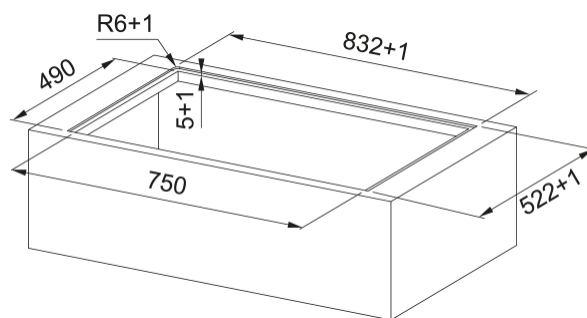

PIANO ASPIRANTE MARIS FMA 8372 4RC R HI | 340.0731.879

LE ELEVATE PRESTAZIONI E IL DESIGN DEL PIANO ASPIRANTE MARIS FMA 8372 4RC R HI CONSENTONO DI OPERARE CON LA MASSIMA EFFICIENZA IN UNA CUCINA FUNZIONALE E ARRICCHITA DI STILE. LA VERSIONE FILTRANTE LO RENDE FLESSIBILE NELL'INSTALLAZIONE, IN BASE ALLE ESIGENZE DI OGNI PROGETTO

Estetica

Colore Nero

Finitura Vetro

Limitatore potenza Si

Dimensioni

Dimensione 83X52

Dati di consumo

Potenza totale 7.2

Bagnomaria Si

Grill No

Blower tech.name D48

Dimensione Coil posiz. 1(cm) Ø 20

Dimensione Coil posiz. 2(cm) Ø 20

Dimensione Coil posiz. 3(cm) Ø 20

Dimensione Coil posiz. 4(cm) Ø 20

Sicurezza Bambini Si