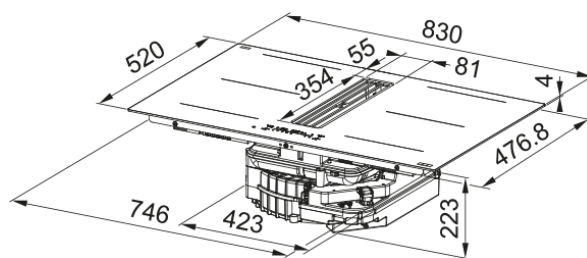

PIANO ASPIRANTE MARIS FMA 8352 HI | 340.0731.876

La collezione MARIS 2GETHER MIDNIGHT offre eleganza e praticità insieme: la superficie black matt minimizza segni e graffi, la griglia di aspirazione black matt è perfettamente coordinata. La cappa ad alta efficienza mantiene l'aria in cucina pulita e fresca. E' la scelta perfetta per una cucina contemporanea. Versione per installazione aspirante

Estetica

Colore Black matt

Finitura Vetro

Limitatore potenza Si

Dimensioni

Dimensione 83X52

Dati di consumo

Potenza totale 7.4

Voltaggio e frequenza 220-240V 50-60Hz

Installazione

Tipologia filtrazione Piano aspirante

Specifiche prodotto

Bridge No

Sicurezza bambini Si

Classe efficienza energetica A+

Mantenimento in caldo No

Bagnomaria Si

Grill No

Blower tech.name D48

Dimensione Coil posiz. 1(cm) 19X21

Dimensione Coil posiz. 2(cm) LxL 19X21

Dimensione Coil posiz. 3(cm) LxL 19X21

Dimensione Coil posiz. 4(cm) LxL 19X21

Sicurezza Bambini Si

Recall No

Riscaldamento Si

Funzione Dry Si

Funzione Auto Si