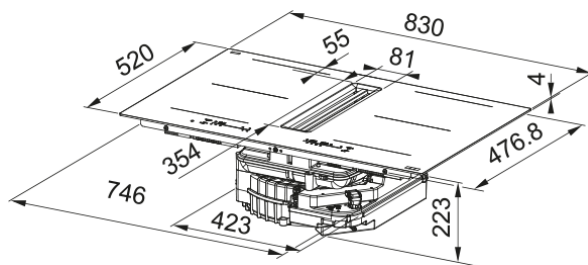

PIANO ASPIRANTE MYTHOS FMY 8362 S R HI | 340.0731.873

La collezione MYTHOS 2GETHER SUPREME innalza lo standard di esperienza in cucina: la finitura ultra-glossy esprime grande luminosità, i profili total black della griglia di aspirazione elevano l'estetica minimalista, il multi-slider con effetto ghost si illumina solo durante l'uso, i 4 punti cottura con 2 aree flexi consentono il massimo comfort d'uso. La cappa ad alta efficienza mantiene l'aria in cucina pulita e fresca. Versione per installazione filtrante

Estetica

Colore Nero

Finitura Vetro

Limitatore potenza Sì

Dimensioni

Dimensione 83X52

Dati di consumo

Potenza totale 7.4

Voltaggio e frequenza 220-240V 50-60Hz

Installazione

Tipologia filtrazione Piano aspirante

Specifiche prodotto

Bridge No

Sicurezza bambini Sì

Classe efficienza energetica A+

Mantenimento in caldo No

Bagnomaria Sì

Grill No

Blower tech.name D48

Dimensione Coil posiz. 1(cm) 19X21

Dimensione Coil posiz. 2(cm) LxL 19X21

Dimensione Coil posiz. 3(cm) LxL 19X21

Dimensione Coil posiz. 4(cm) LxL 19X21

Sicurezza Bambini Sì

Recall No

Riscaldamento Sì

Funzione Dry Sì